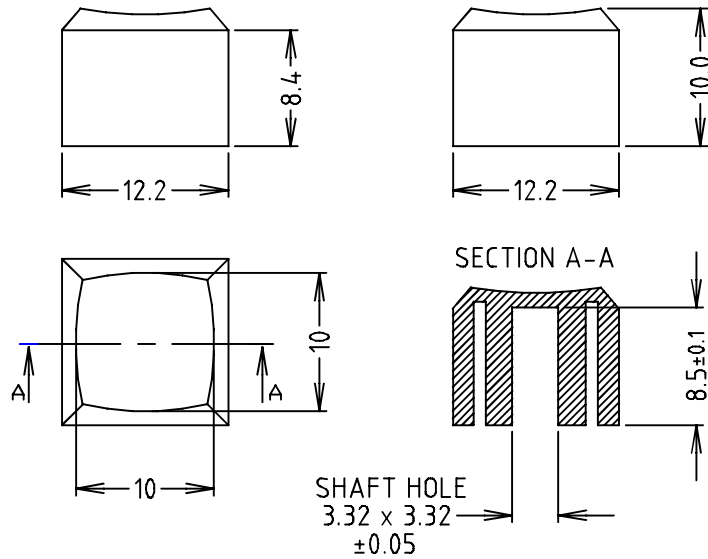

## PUSHBUTTON KNOB CS12

Part No. **CP3427**  
**CS12 PUSHBUTTON KNOB GREY**

Part No. **CP3431**  
**CS12 PUSHBUTTON KNOB RED**

Part No. **CP3433**  
**CS12 PUSHBUTTON KNOB BLACK**